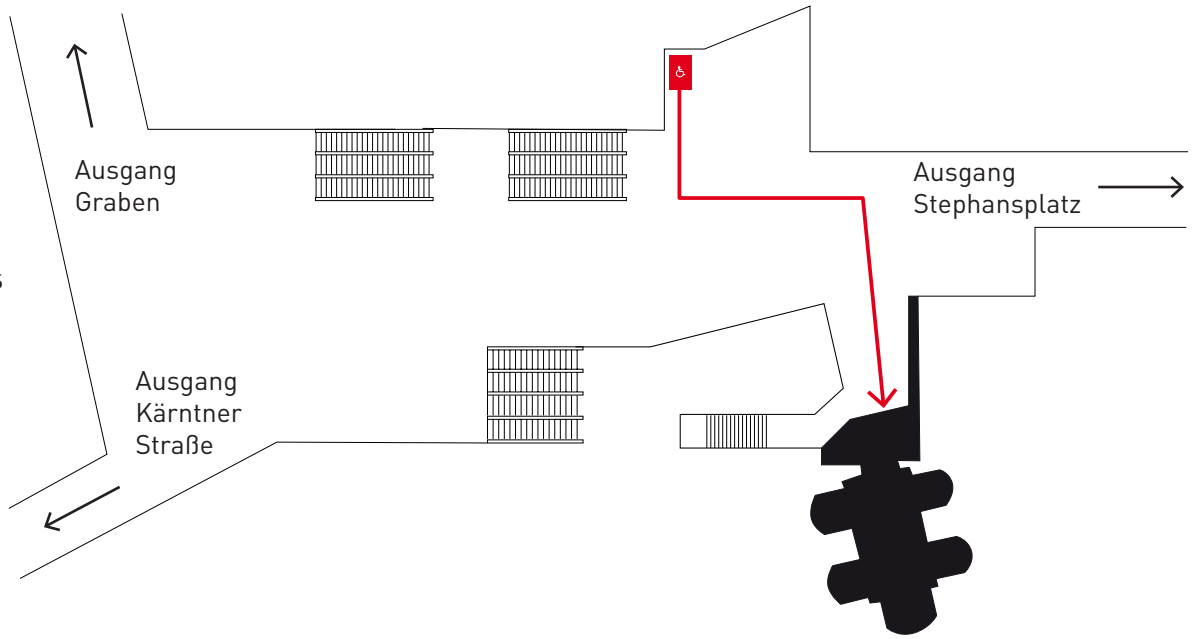

BARRIEREFREIER ZUGANG ZUR VIRGILKAPELLE

1

Lift im Haas-Haus am Stephansplatz zur ersten U-Bahn-Ebene; Ticketkauf

2

Nach dem Ticketkauf zu den Liftanlagen auf der ersten U-Bahn-Ebene

3

Lift zur U3 Simmering; barrierefreier Zugang zu Kapelle und Ausstellung