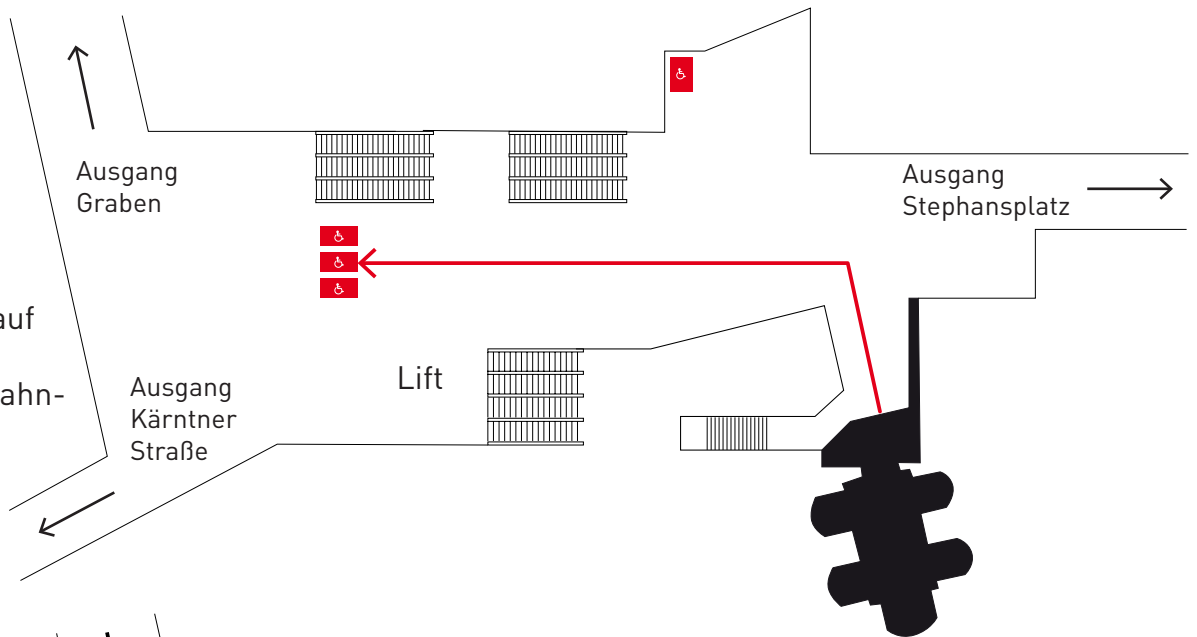

BARRIEREFREIER ZUGANG ZUR VIRGILKAPELLE

1

Lift im Haas-Haus am Stephansplatz zur ersten U-Bahn-Ebene; Ticketkauf

2

Nach dem Ticketkauf zu den Liftanlagen auf der ersten U-Bahn-Ebene

3

Lift zur U3 Simmering; barrierefreier Zugang zu Kapelle und Ausstellung