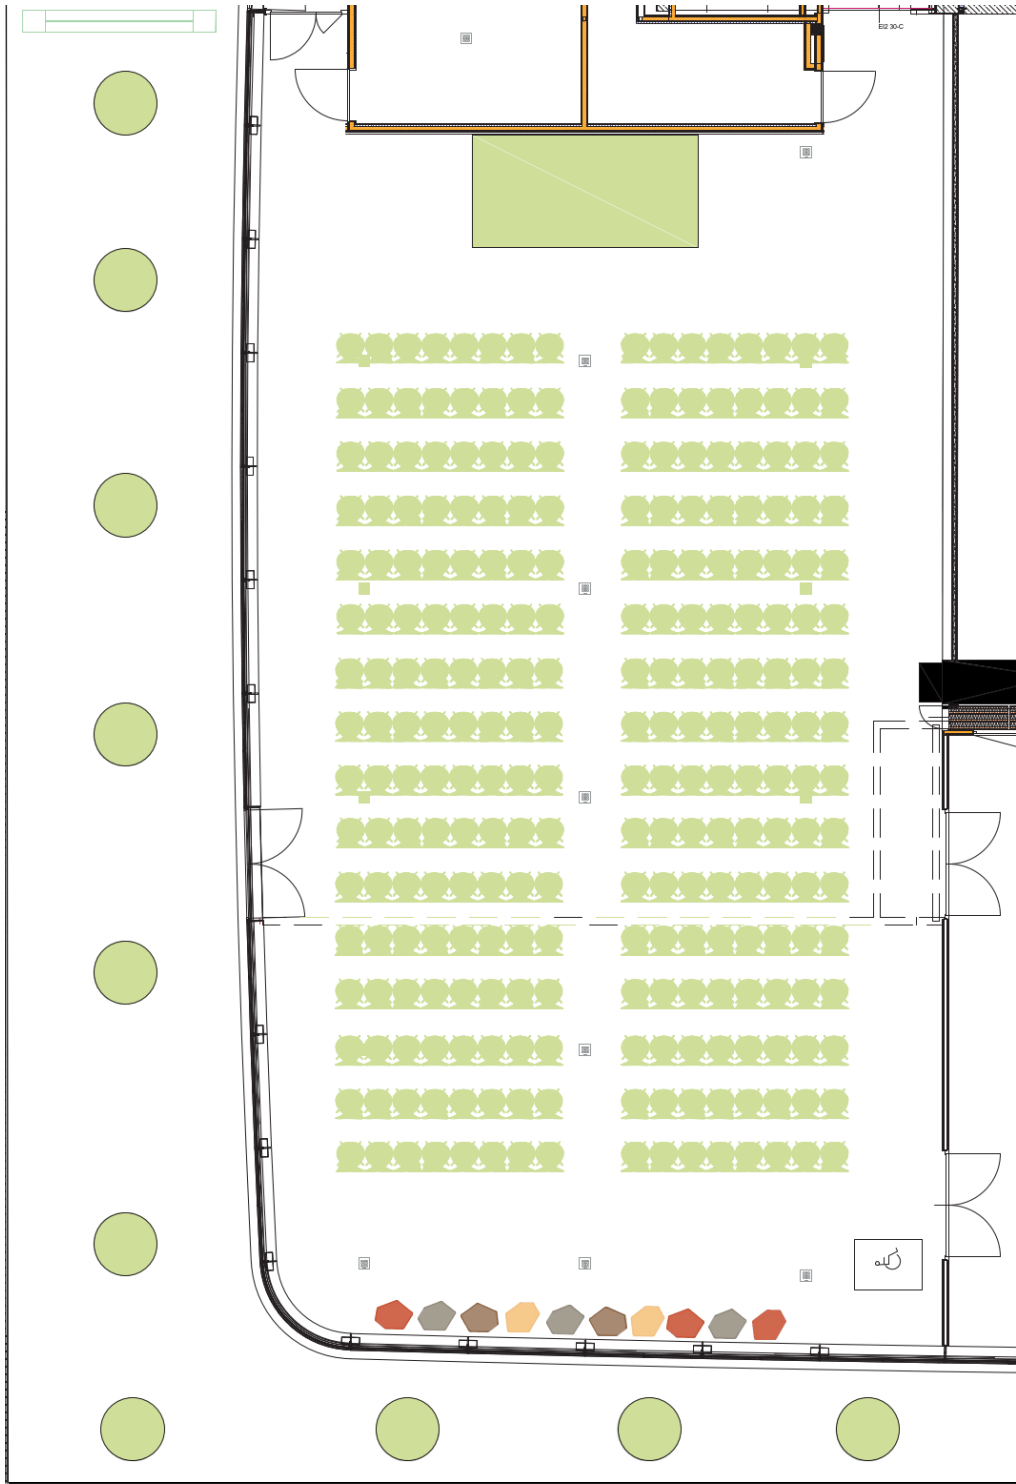

Wien Museum

Großer Saal / Bestuhlung + Terrasse